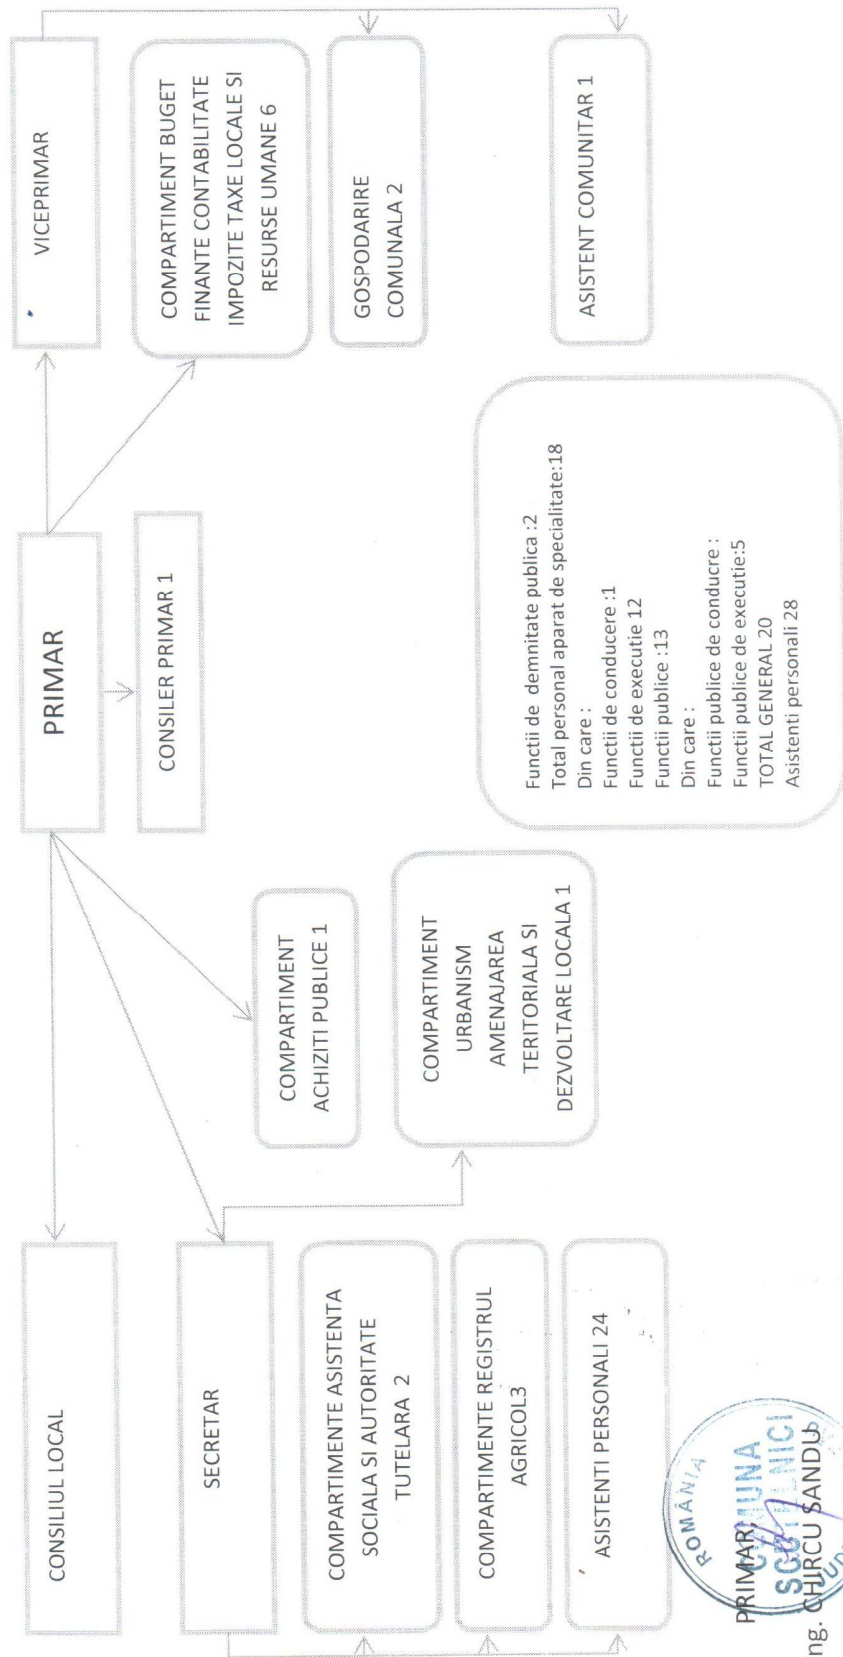

ORGANIGRAMA
APARATULUI DE SPECIALITATE AL PRIMARULUI COMUNEI SCUTELNICI
JUDETUL BUZAU

Ing. CHIRCU SANDU